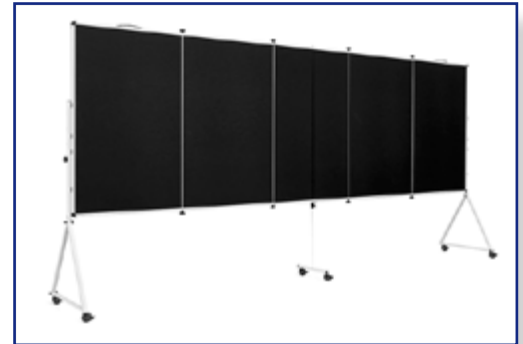

Neuland GraphicWall V3 und V3 XL

GraphicWall V3

GraphicWall V3 XL

1er Flightcase mit Rollen
L157 B40 H110 cm

- Faltbar und schnell auf ein kleines Transportmaß zu bringen
- Bremsbare Rollen, werkzeugloser Aufbau
- Höhenverstellbar und von beiden Seiten verwendbar!
- Schwarz kartonierter Hartschaum
- **V3** mit 3 Tafelsegmenten, **V3 XL** mit 5 Tafелеlementen
- Arbeitsflächenmaße **V3**: 245 x 122 cm (B x H)
- Arbeitsflächenmaße **V3 XL**: 408 x 122 cm (B x H)
- Auslieferung in leicht zu handhabenden, rollbaren Cases
- Inklusive 100 transparenter, extra feiner Pinnnadeln
- Wichtige [Hinweise bzgl. Hin-/Rückversand, Lagerung des Leerguts und Maße](#)