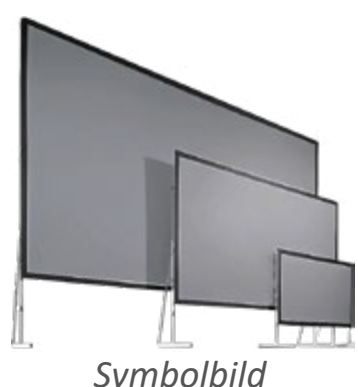

650 x 370 cm, Rückprojektion

AV Stumpfl, Vario 64, 16:9, schwarzer Rand