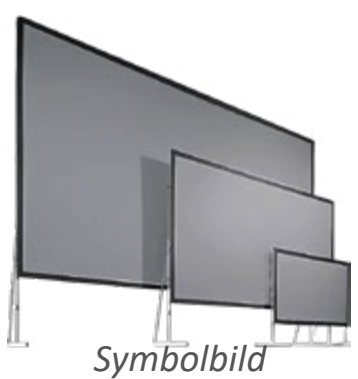

150 €

460 x 270 cm, Rückprojektion

AV Stumpfl, Vario 64, 16:9, schwarzer Rand

160 €

500 x 290 cm, Rückprojektion

AV Stumpfl, Vario 64, 16:9, schwarzer Rand

360 €

540 x 310 cm, Rückprojektion