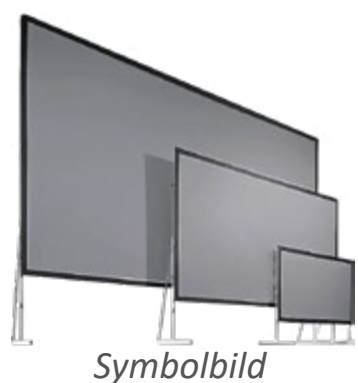

150 €

460 x 270 cm, Rückprojektion

AV Stumpfl, Vario 64, 16:9, schwarzer Rand

160 €

500 x 290 cm, Rückprojektion

AV Stumpfl, Vario 64, 16:9, schwarzer Rand

360 €

540 x 310 cm, Rückprojektion