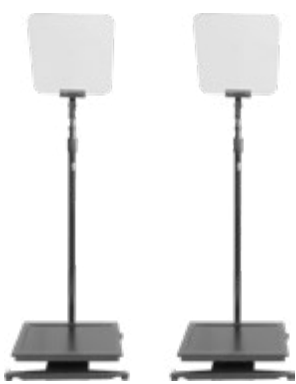

Sachtler Vario Pedestal 2-75

Pumpenstativ mit Sachtler 25P oder 90er Kopf

500 €

ProLine StagePro 17 Teleprompter

Ein Paar bestehend aus 2 Sets. Bitte denken Sie an den notwendigen Dongle, siehe unten.

100 €