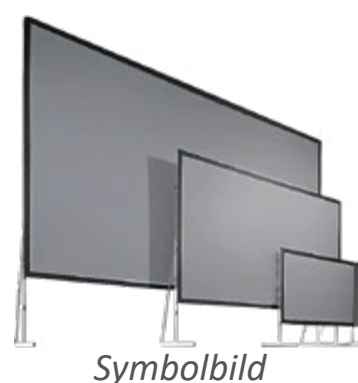

AV Stumpfl, Vario 32, 16:9, schwarzer Rand

120 €

Symbolbild

365 x 210 cm, Rückprojektion

AV Stumpfl, Vario 32, 16:9, schwarzer Rand

130 €

420 x 240 cm, Rückprojektion

AV Stumpfl, Vario 32, 16:9, schwarzer Rand