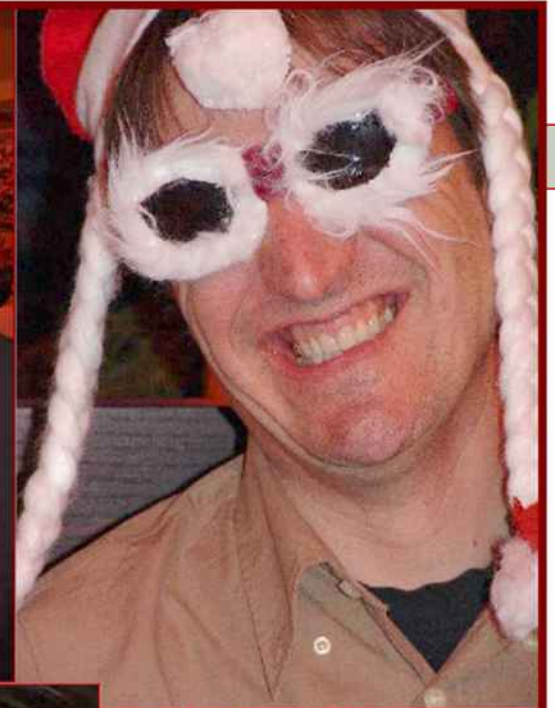

„Willys“ Weihnachts-Eingangs-Animation:
„Willy“ parkt seinen Schlitten direkt vor der Tür & empfängt die
ankommenden Gäste: Kontrolle der Einladungen, Check des
weihnachtlichen Outfits
(mind. ein Kleidungsstück MUSS rot sein – auch die Unterhose zählt!!)
Beträgt das Weihnachts-Eingangslächeln 😊 mindestens 7cm?
So starten Ihre Gäste direkt
weihnachtlich top-fit in die Veranstaltung!

„Ihrem Schönsten Weihnachts-Lächeln auf der Spur“

Willy Wichtig - Weihnachtsmann

Weihnachtlich-Stilvolle Begleitung durch den Abend:

Bibelfestigkeit & weihnachtliches Grundwissen werden in „Willys“ Xmas-Quiz abgefragt, fabulöse Weihnachts-Wunder in Form von lebensgefährlichen Tisch-Zauber-Tricks halten das Spannungs-Niveau der Gesellschaft auf höchstem Level. Die einzigartige Stimmung des Abends hält „Willy“ gerne auch höchstpersönlich selbst in seiner grandiosen Xmas-Foto-Session (s.u.) fest.

Gerne kommt „Willy“ auch im Doppelpack mit einem Weihnachtsmann-Kollegen, „Knecht Ruprecht“ oder den wundervollen Weihnachts-Engeln.

„Ihrem Schönsten Weihnachts-Lächeln auf der Spur“

X-Mas Foto-Session - Schönöonstes Weihnachts-Lächeln

X-Mas Foto-Session - Schönöonstes Weihnachts-Lächeln

X-Mas Foto-Session - Schööönstes Weihnachts-Lächeln

X-Mas Foto-Session - Schönöonstes Weihnachts-Lächeln

X-Mas Foto-Session - Schööönstes Weihnachts-Lächeln