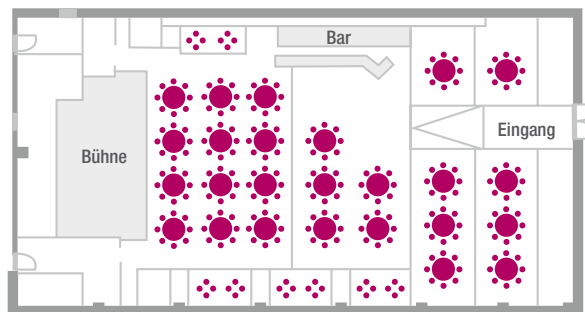

Dinner: Kapazität: max. 300 Personen
Ausstattung: 6er, 8er, 10er oder 12er Tische

Gala: Kapazität: max. 200 Personen
Ausstattung: 8er Tische

Reihenbestuhlung: Kapazität: max. 500 Personen
Ausstattung: Sitzreihen und 4er Logen-Plätze