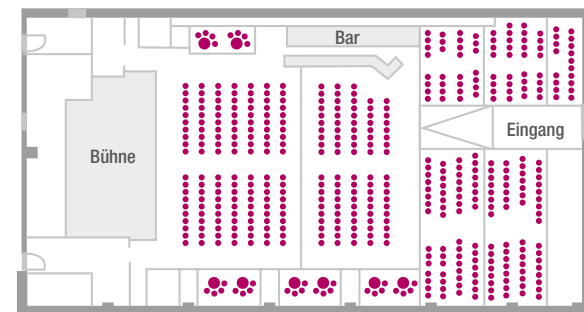

Dinner: Kapazität: max. 300 Personen
Ausstattung: 6er, 8er, 10er oder 12er Tische

Gala: Kapazität: max. 200 Personen
Ausstattung: 8er Tische

Reihenbestuhlung: Kapazität: max. 500 Personen
Ausstattung: Sitzreihen und 4er Logen-Plätze