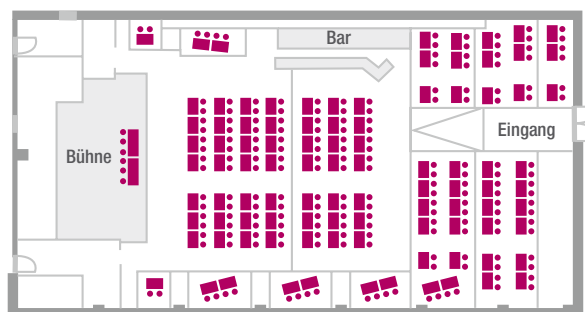

Dinner: Kapazität: max. 300 Personen
Ausstattung: 6er, 8er, 10er oder 12er Tische

Gala: Kapazität: max. 200 Personen
Ausstattung: 8er Tische

Reihenbestuhlung: Kapazität: max. 500 Personen
Ausstattung: Sitzreihen und 4er Logen-Plätze