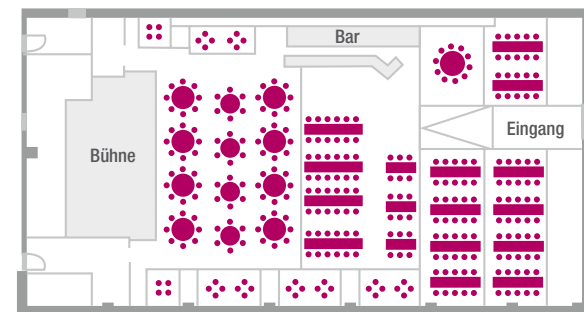

Dinner: Kapazität: max. 300 Personen
Ausstattung: 6er, 8er, 10er oder 12er Tische