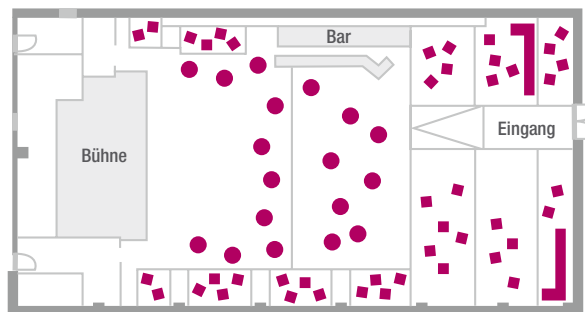

Club

Der Club im Capitol Theater

Einer für alle!

So geeignet der große Saal mit seiner Reihenbestuhlung für bis zu 1.250 Personen bei Präsentationen, Tagungen, Vorführungen oder Verleihungen ist, so **wandelfähig ist der Club**.

Je nach Bestuhlungsart können hier Konzerte und Partys mit bis zu 500 Personen, festliche Dinner für maximal 300 Gäste oder auch Präsentationen und Tagungen mit bis zu 296 Teilnehmern stattfinden.

Hier gibt es nichts, was hier noch nicht stattgefunden hat: Hochzeiten, Karnevalssitzungen, Modenschauen, runde Geburtstage, Produktpräsentationen, Workshops, Foto-shootings und Gala-Empfänge hat es im Club im Capitol Theater schon gegeben.

Nutzen Sie den separaten Eingang, das abtrennbare Club-Foyer und machen Sie Ihr Event für sich und Ihre Gäste zu einem ganz besonderen Erlebnis.

▶ [alle Grundrisse zum Download](#)

Party: Kapazität: max. 500 Personen
Ausstattung: Sitzwürfel, Stehtische und Loungemöbel