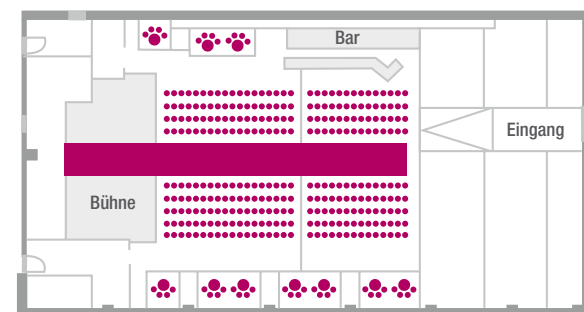

Laufsteg: Kapazität: max. 250 Personen
Ausstattung: Sitzreihen und 4er Logen-Plätze