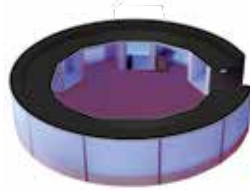

HZ040001 / HZ040003

Barsystem Dimmbar rund

Durchmesser: 500 cm

Farbe: Weiß / Schwarz

Material: Holz, Front aus weißem Plexiglas mit LED-Beleuchtung und Farbwahl

Optional: Unterbau-Kühlschränke

HZ040091 / HZ040092

Barrückwand

Maße: 120 x 80 x 230 cm

Farbe: Weiß / Schwarz

Material: Holz

Optional: LED-Beleuchtung mit Farbwahl