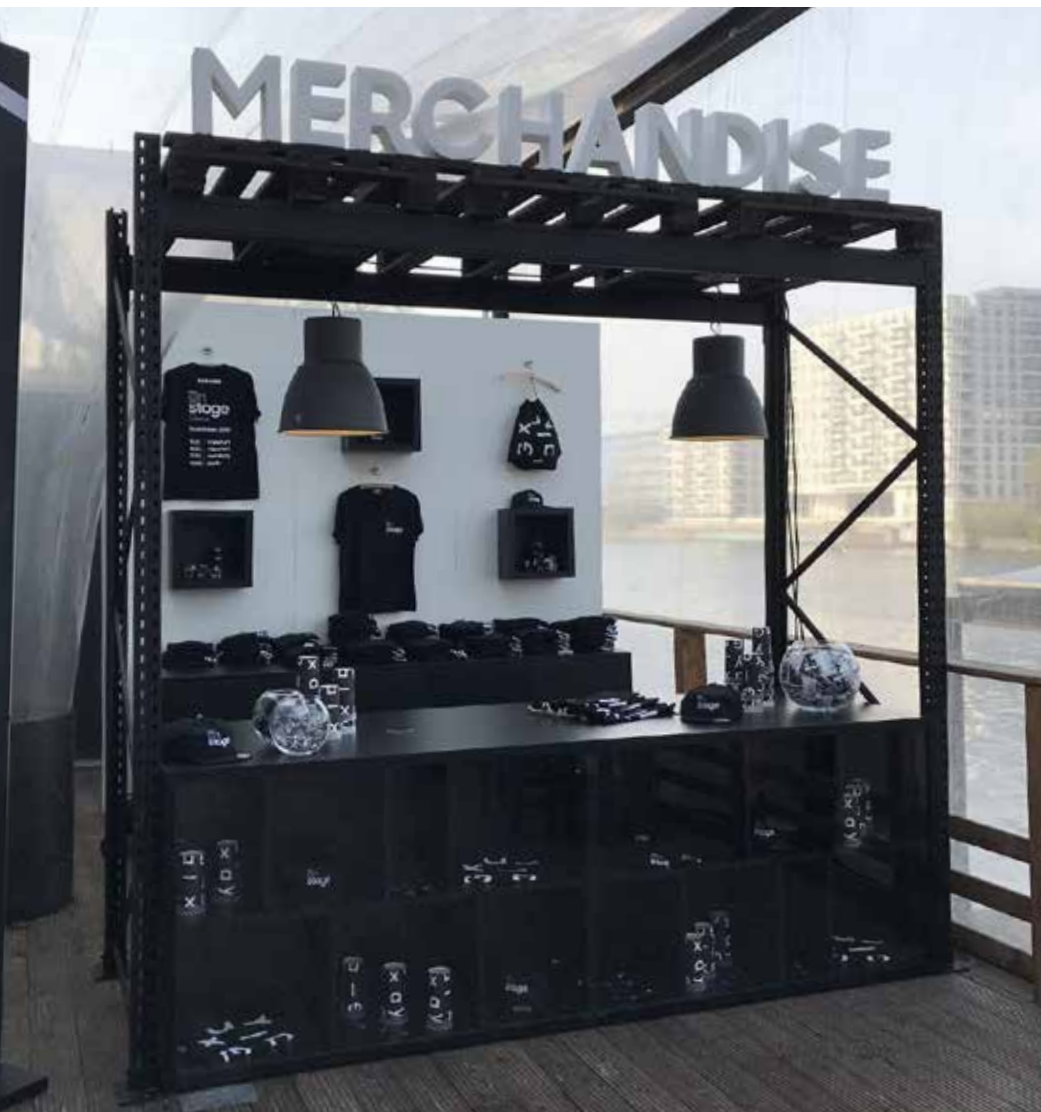

HZ040060

Industry Buffet Black

Maße: 270 x 120 x 265

Farbe: schwarz

Material: Metallstreben und Holz
(mit Leuchten und Arbeitsplatte)

Tipp:
Wunsch-Schriftzug

Wir fertigen Ihren Wunsch-Schriftzug: MERCHANDISE, INFO, DRINKS (etc.)
Lieferung des Buffets auf Wunsch mit transparenter Plexiglasblende zum sicheren Präsentieren wertvoller Artikel.