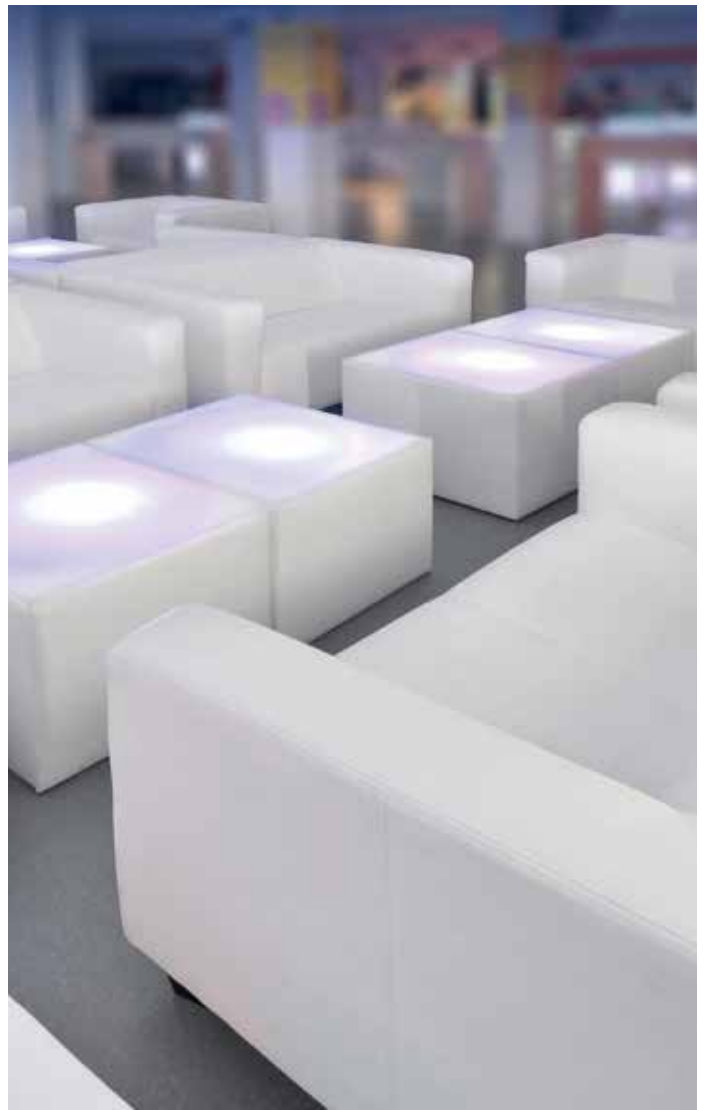

Tipp

Kombinieren Sie weißes und schwarzes Mobiliar. Mit der Wandelbar, der Barrückwand, dem Cube Leuchtstehtisch oder dem Barhocker Change haben wir zahlreiche passende Artikel im Portfolio. Bei der Auswahl beraten wir Sie gern.