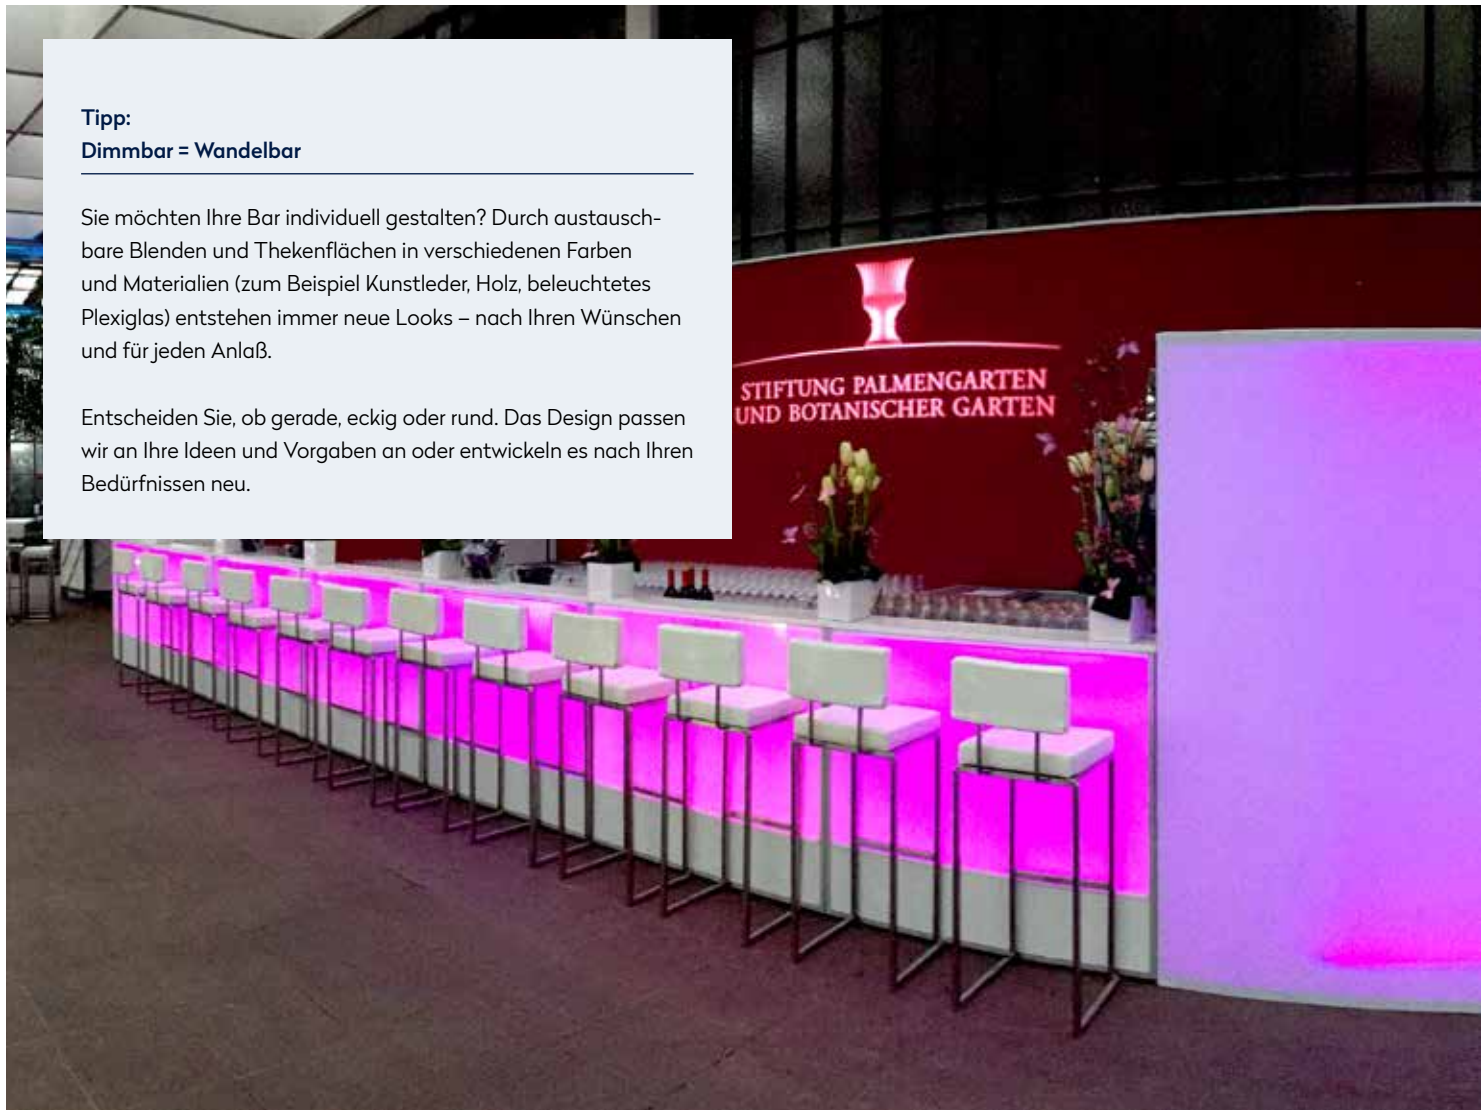

Dimmbar

Wandelbar in Farbe und Form.

HZ040041 / HZ040040

Barsystem Dimmbar Standard / Ecke

Maße: 120 x 80 x 103 cm / 80 x 80 x 103 cm

Farbe: Weiß

Material: Holz, Front aus weißem Plexiglas mit LED-Beleuchtung
(Stromanschluss notwendig!)

HZ040002 / HZ040004

Barsystem Dimmbar Element rund

Maße: 128 x 80 x 103 cm

Farbe: Weiß / Schwarz

Material: Holz, Front aus weißem Plexiglas mit LED-Beleuchtung und
Farbwahl

Tipp:

Dimmbar = Wandelbar

Sie möchten Ihre Bar individuell gestalten? Durch austauschbare Blenden und Thekenflächen in verschiedenen Farben und Materialien (zum Beispiel Kunstleder, Holz, beleuchtetes Plexiglas) entstehen immer neue Looks – nach Ihren Wünschen und für jeden Anlaß.

Entscheiden Sie, ob gerade, eckig oder rund. Das Design passen wir an Ihre Ideen und Vorgaben an oder entwickeln es nach Ihren Bedürfnissen neu.