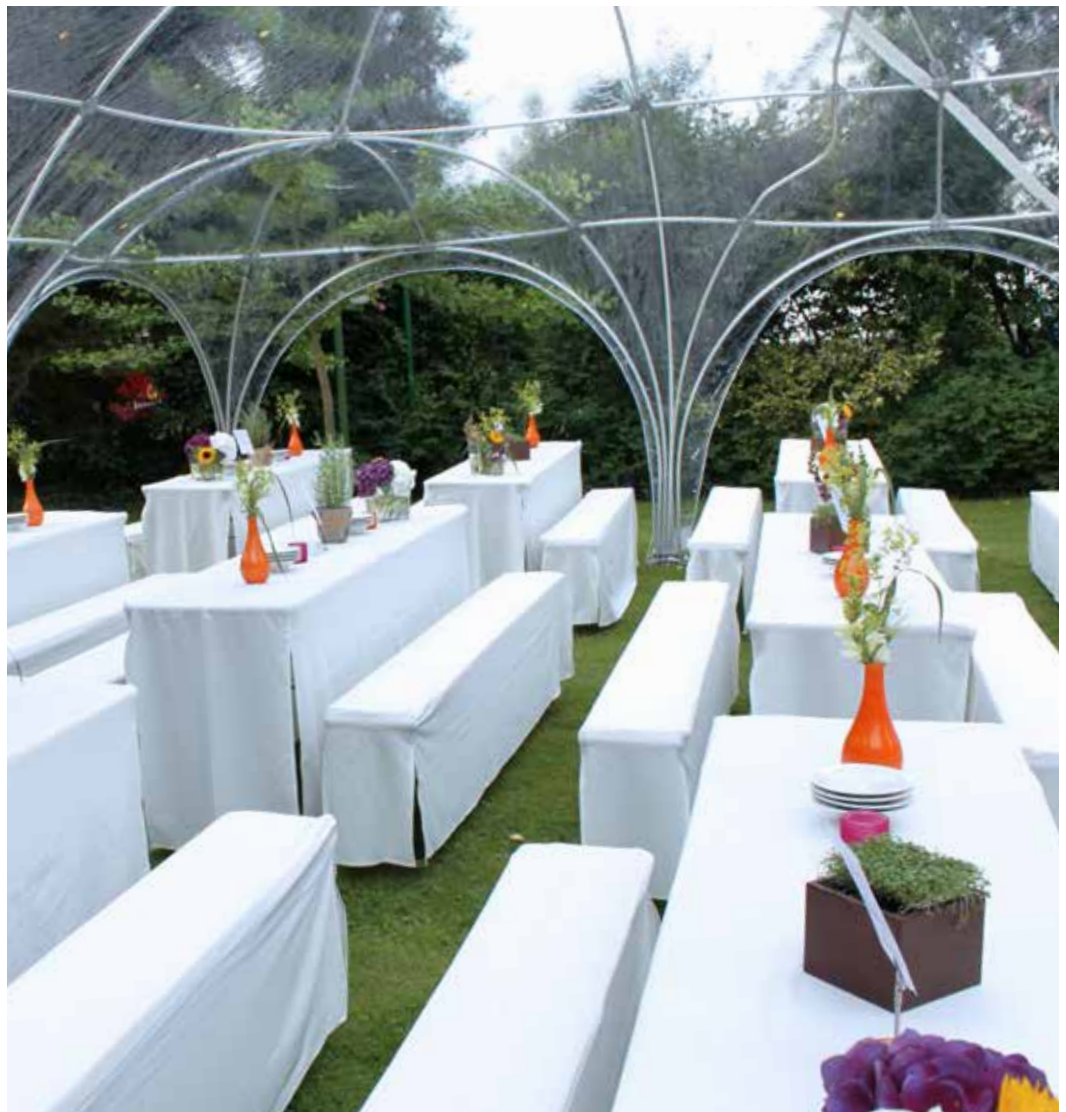

Zubehör schafft Gestaltungsmöglichkeiten

Farben-, Formen- und Materialvielfalt sorgen für Abwechslung.

HZ150072 - HZ150084
Stoffhussen-Set

für Brauereigarnitur Standard
1 Tischhuse, 2 Bankhussen
Erhältlich in 31 Farben.

für Brauereigarnitur Standard
1 Tischhuse, 2 Bankhussen
Farbe: Weiß
Weitere Farben auf Anfrage.

HZ150071
Kurzhuse für Standardbierbank

Farbe: Weiß
Optional: Schaumstoffpolster

Maße: 177 x 33 x 4 cm
Farbe: Creme
Material: Bezug Polyestergewebe

Maße: 160 x 70 x 85 cm
Material: Edelstahlplatte mit Metallgestell, klappbar

Maße: 182 x 76 x 74 cm
Material: Kunststoffplatte mit Metallgestell, klappbar