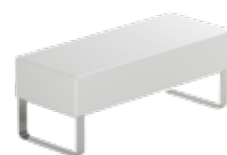

HZ020163  
**Loungemitte Cubix**

Maße: 100 x 80 x 70 cm  
Farbe: Weiß  
Material: Kunstleder

HZ030161  
**Loungetisch Cubix**

Maße: 55 x 55 x 51 cm  
Farbe: Weiß  
Material: Holzkern mit Kunstleder,  
Tischplatte aus weißem Plexiglas  
Optional: LED-Beleuchtung