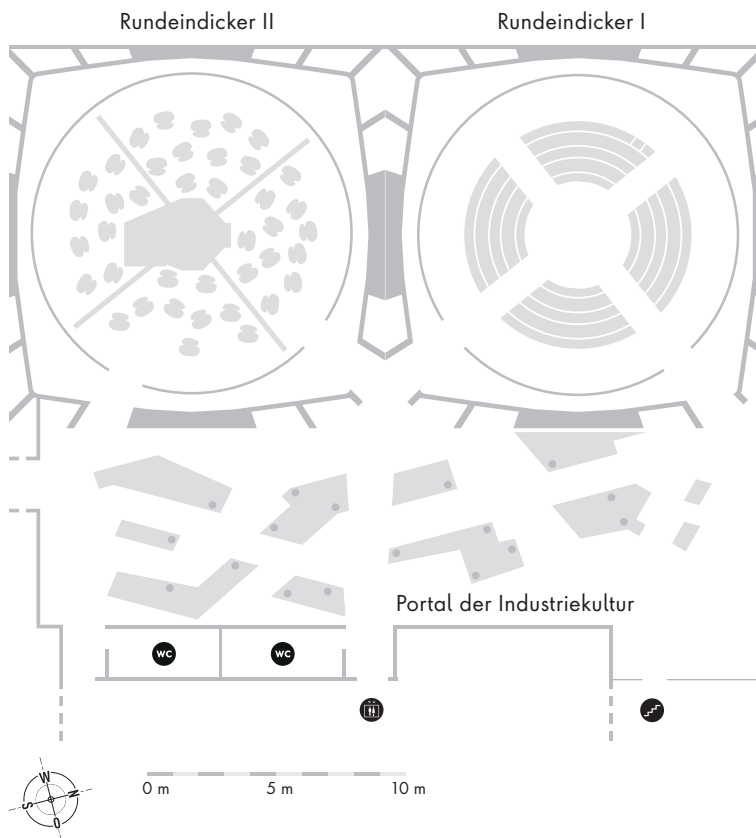

### Kohlenwäsche, 30-Meter-Ebene, Portal der Industriekultur

360° Virtueller Rundgang durch die Eventlocation der  
Stiftung Zollverein <https://zollverein.vistour.de>

Unverwechselbarer Industriecharme im ehemaligen Rundeindicker der Kohlenwäsche auf der Zeche Zollverein für Seminare, Vorträge und Workshops der besonderen Art. Als Teil des Portals der Industriekultur bietet diese an ein antikes Theater erinnernde Eventlocation fest installierte Bänke mit bis zu 80 Sitzplätzen. Die Multimedia-Ausstattung mit Projektor, Leinwand und Tontechnik gewährleistet eine angenehme und moderne Vortragsatmosphäre.

**1.000 kostenlose Parkplätze auf dem Standort vorhanden**

Raum	Größe	max. Kapazität	Ausstattung	Besonderheiten
Portal der Industriekultur*	220 m <sup>2</sup> , Höhe 3,60 m	150 PAX Stehempfang	auf Anfrage, Kunststoffboden, Garderobemöglichkeit, Klimaanlage	multimedialer Rundgang entlang der Industriekultur im Ruhrgebiet
Rundeindicker I	120 m <sup>2</sup> , Höhe 4,80 - 2,88 m	50 PAX Stehempfang 80 PAX festinstallierte Sitzplätze	Innenarchitektur, die einem antiken Theater gleicht, Beamer und Leinwand für Präsentationen, Rednerpult, Beschallung, zum Teil verdunkelbar, Klimaanlage, Betonboden	außergewöhnliches Raumerlebnis
Rundeindicker II**	120 m <sup>2</sup> , Höhe 4,80 - 2,88 m	32 PAX festinstallierte Sitzplätze	Sessel, Betonboden, komplett verdunkelt	der Film RUHR360° bietet eine bewegende Einführung in die Facetten der Metropole Ruhr