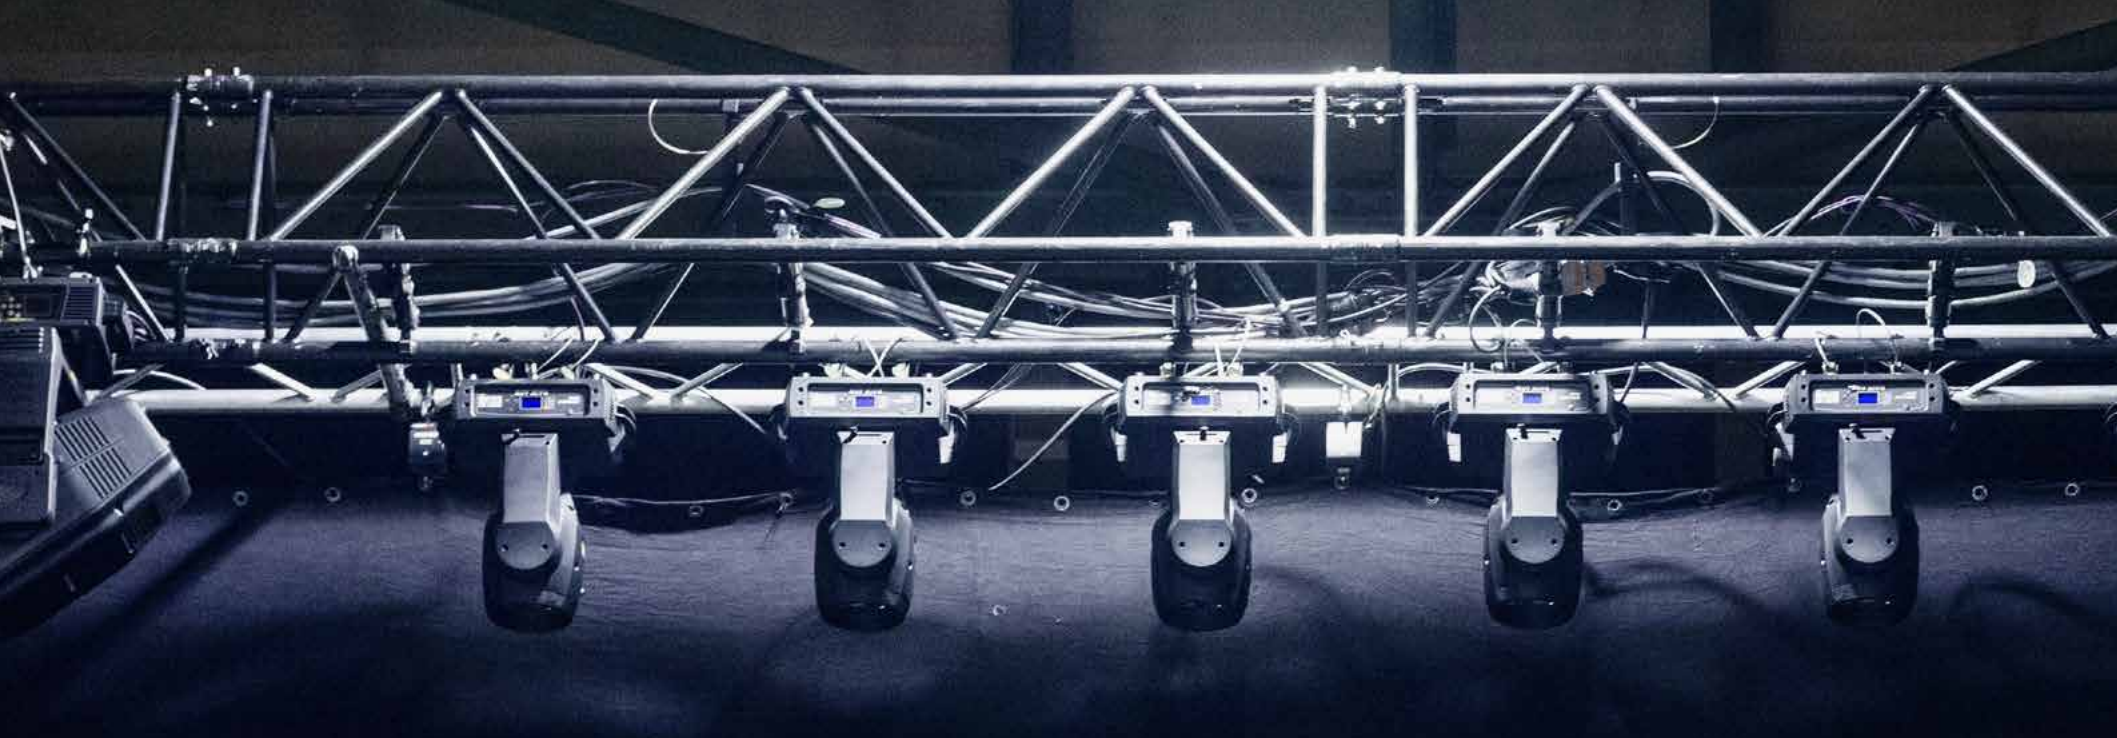

allbuy.one/247

Mit unseren eigens generierten Shortlinks gelangen Sie direkt zu dem jeweiligen Produkt auf unserer Webseite.

Für detaillierte Informationen und mehr Bilder einfach den Link direkt in Ihre Adresszeile im Browser eingeben.