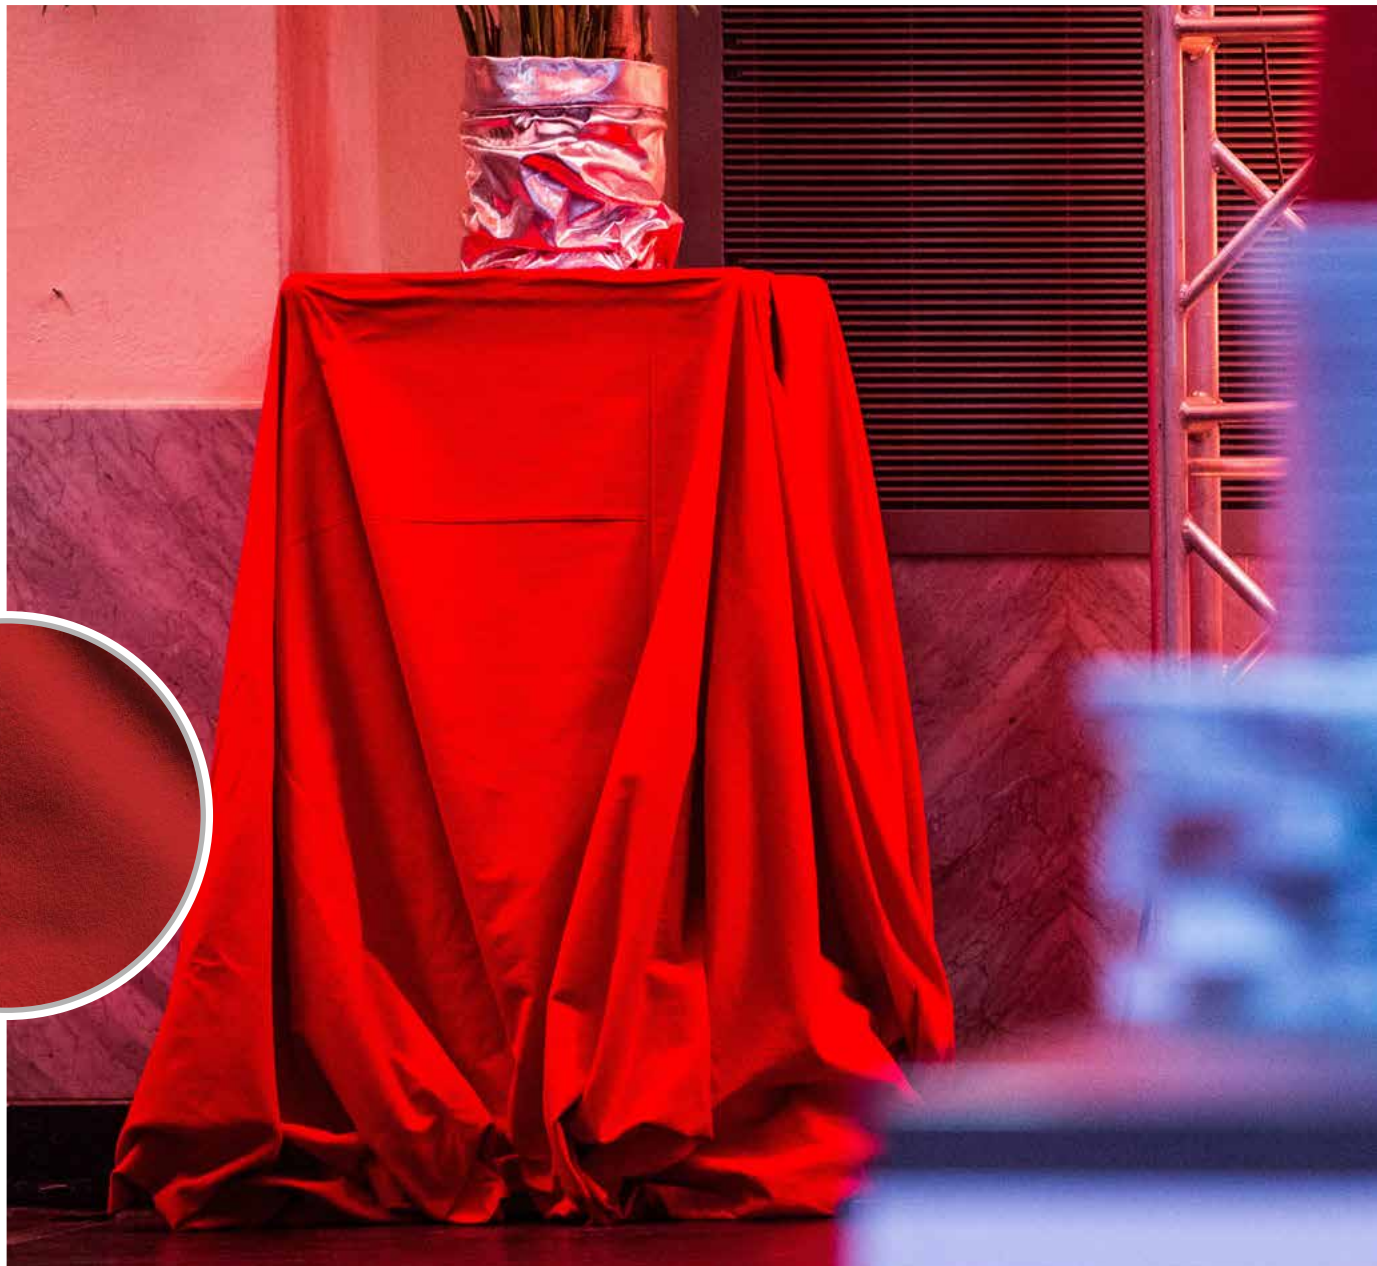

Dekomolton

Der schwer entflammbare Stoff fühlt sich weich und flauschig an und verfügt über eine matte Oberfläche - beste Voraussetzungen für die professionelle Ausleuchtung auf einem Event oder für reflexionsfreie Aufnahmen im Film- und Fotostudio!

Im Veranstaltungsbereich wird er meist zu Dekorationszwecken verwendet, beispielsweise für die Bühnen- und Setgestaltung, im Messebau oder für den Kulissenbau.

Der leichte Molton wird in Leinwandbindung gewebt und verfügt über eine geringere Dichte als Bühnenmolton; er ist nicht lichtdicht und bietet keine zuverlässige Blickdichte.

Wir halten Dekomolton in elf Farben mit kurzer Lieferzeit auf Lager. Weitere Farben sind auf Anfrage erhältlich.