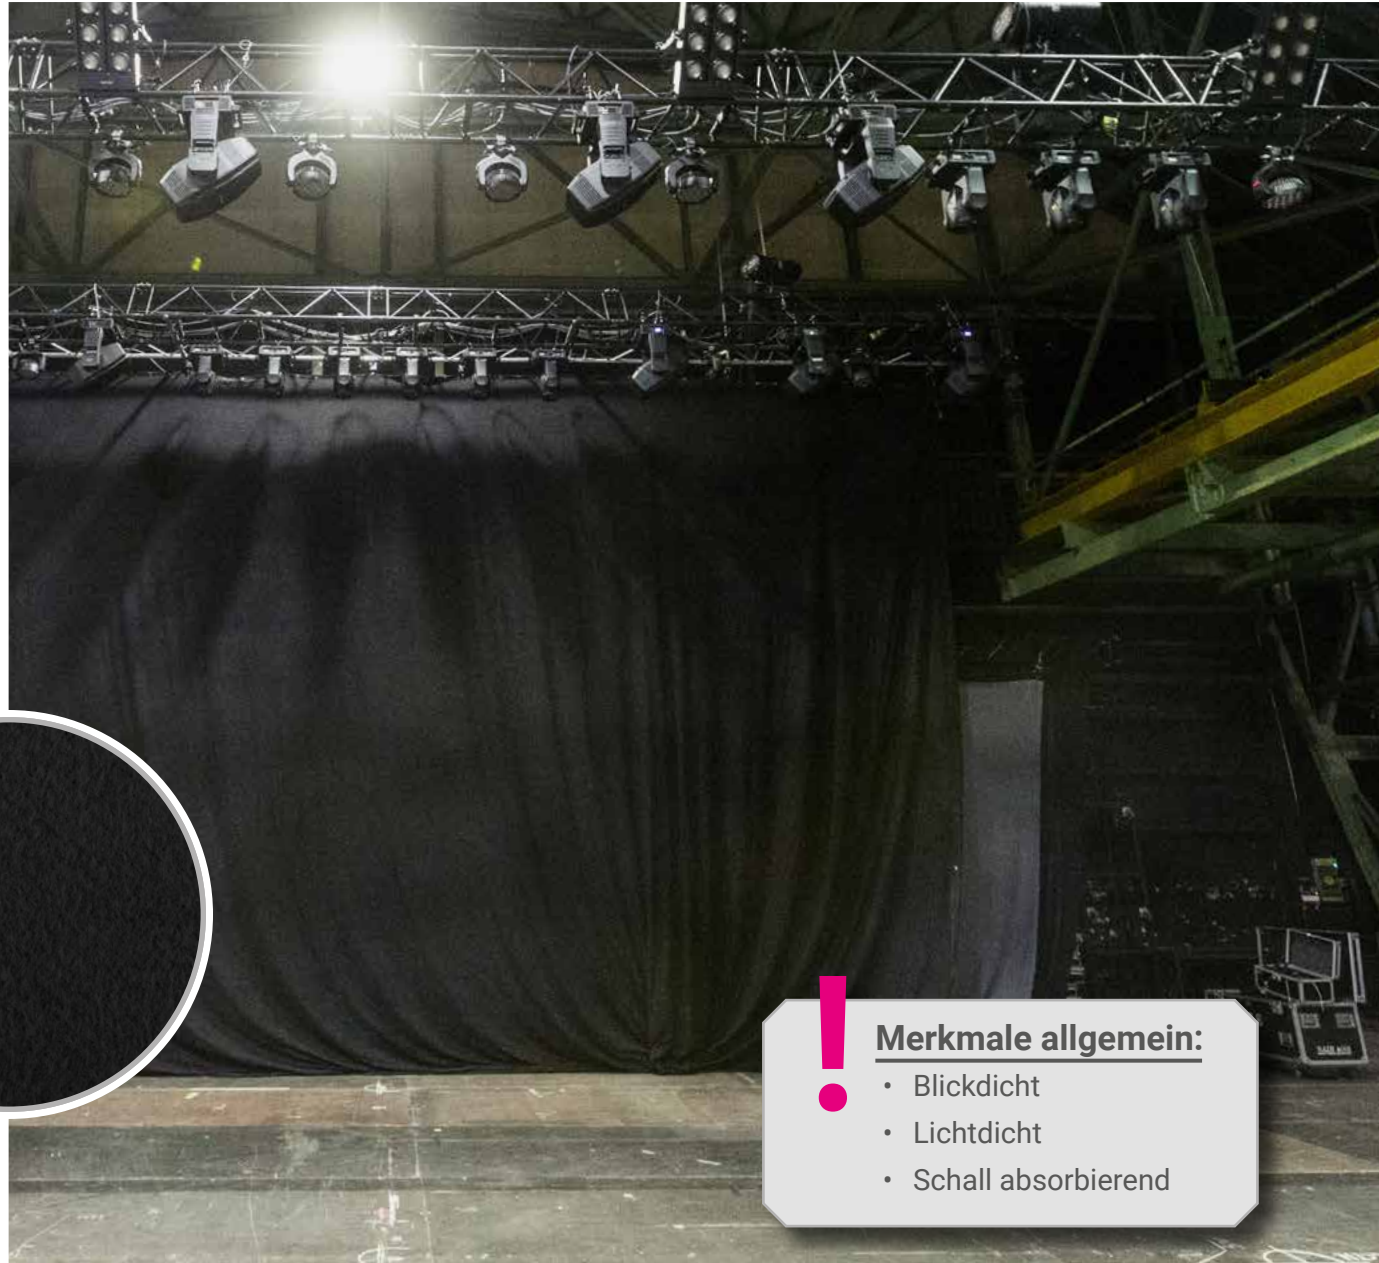

Das technische Gewebe fühlt sich weich und flauschig an und besticht durch seine matte, reflexionsfreie Oberfläche – beste Voraussetzungen für die Ausleuchtung auf der Bühne oder im Studio!

Bühnenmolton verfügt aufgrund seiner Rauung und dem sehr hohen Flächengewicht über schall- und lichtabsorbierende Eigenschaften. Der schwer entflammbare Stoff ist blickdicht, in der Farbe schwarz gewährleistet er eine hundertprozentige Lichtdichte.

Wir halten Bühnenmolton in elf Farben mit kurzer Lieferzeit auf Lager. Weitere Farben sind auf Anfrage erhältlich.