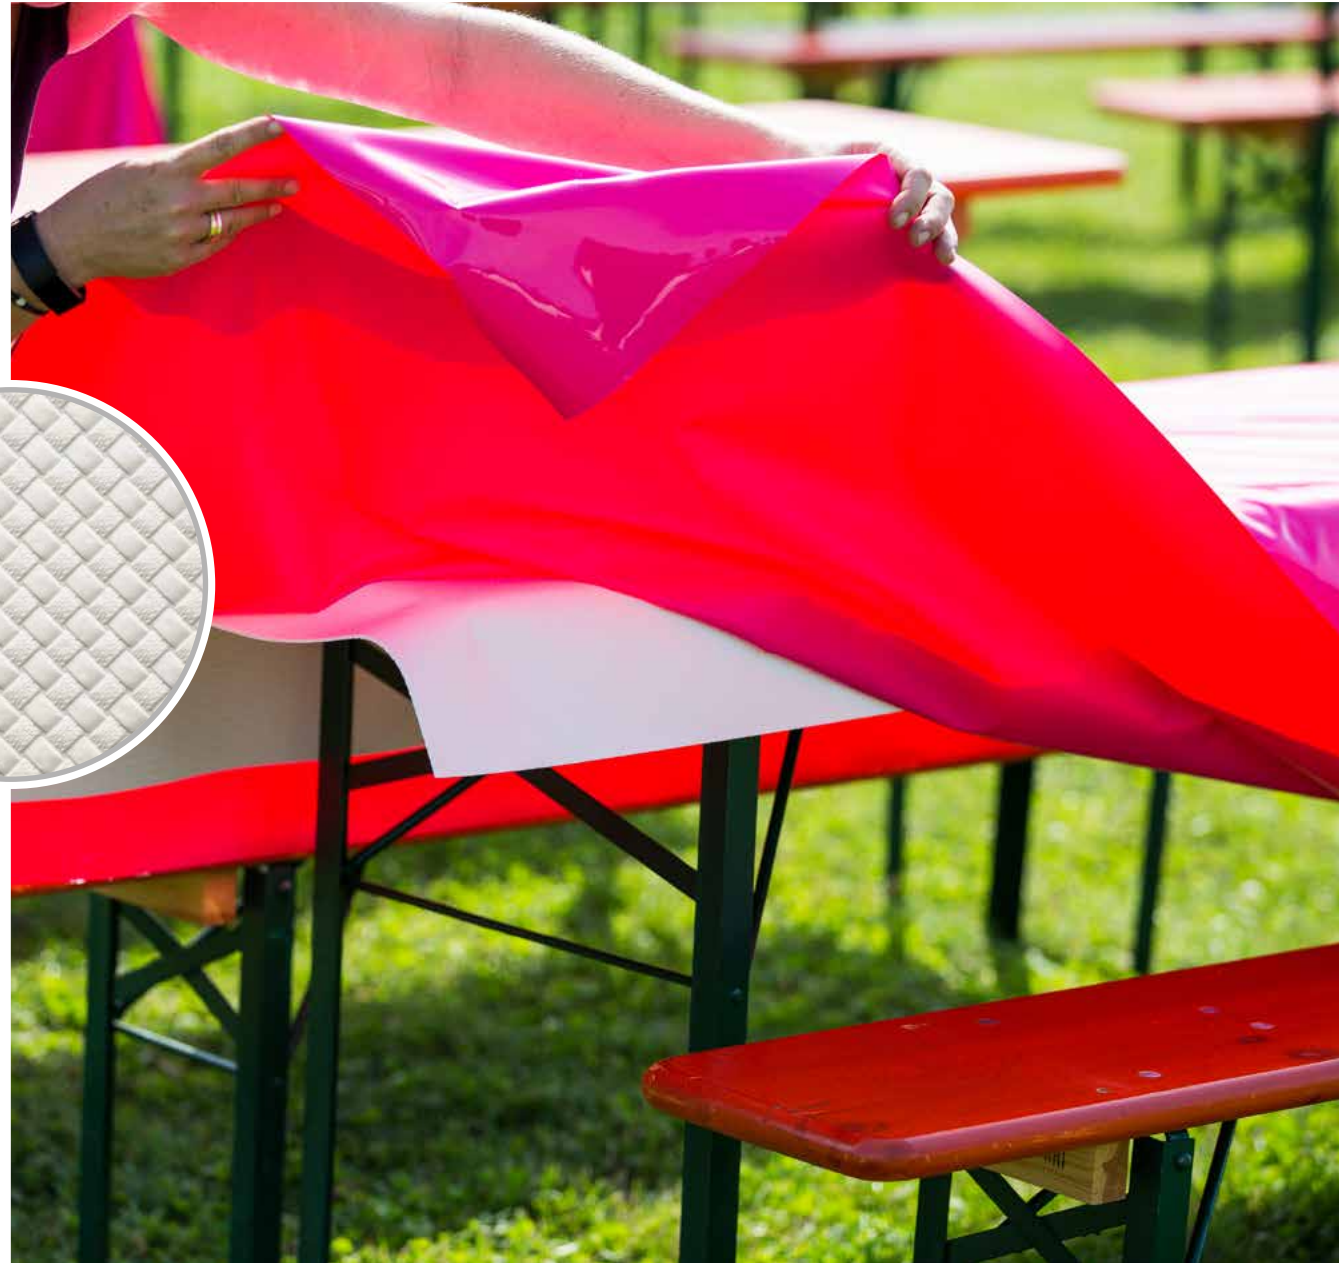

Tischmolton

Der Molton Tischtischschoner ist ein speziell gummiertes Tischpolster. Der Tischmolton besteht aus strapazierfähigem Polyester und ist mit einem Weichschaummaterial beschichtet.

Molton Tischtischschoner sind wasserdicht und rutschfest, als Tischdeckenunterlage schützt das Polster die Tischoberfläche vor Wasserflecken durch auslaufende Flüssigkeiten sowie vor Beschädigungen durch heiße Töpfe.

Des Weiteren tragen die Tischpolster in großen Räumen und auf Veranstaltungen zu einem angenehmen Geräuschpegel bei, da sie dämpfende Eigenschaften besitzen.