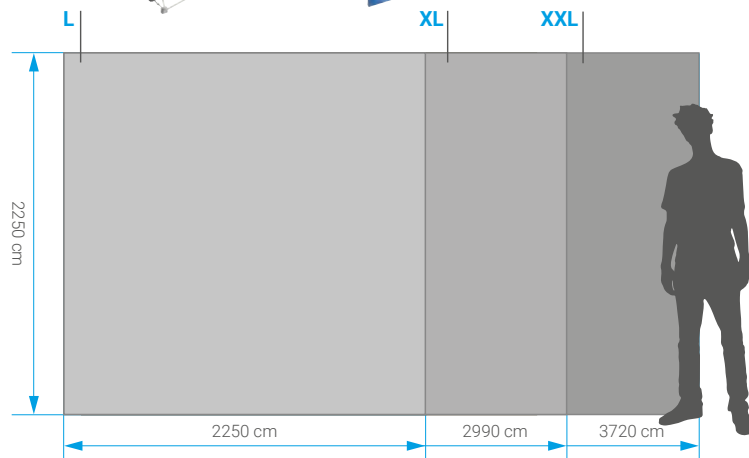

Pressewand

Die Pressewand ist individuell bedruckbar und hat eine matte, nicht reflektierende Oberfläche aus Displaystoff B1. Die Pressewand hat sich als Messewand, Sponsorenwand sowie für Pressefotos und Filmaufnahmen bewährt.

Das Faltdisplay ist flexibel einsetzbar und platzsparend zu transportieren, bei allbuyone kaufen Sie das Display in drei Größen.

allbuy.one/244