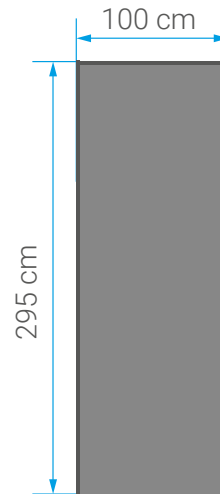

Containerfahne

Containerfahnen sind auf einem weitläufigen Veranstaltungsgelände nicht zu übersehen. Dabei ist ihr Einsatz sehr vielseitig. Die Containerfahne kann individuell bedruckt werden – zum Beispiel als Werbefahne für Ihr Unternehmen oder als Fahne mit wichtigen Infos.

allbuy.one/248