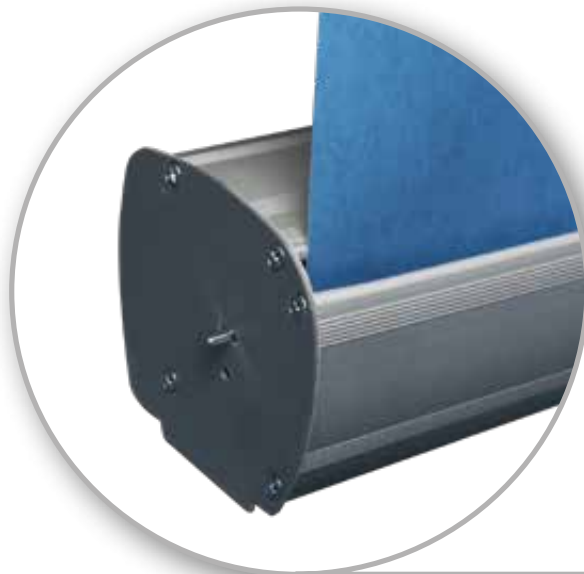

Roll Ups

Unsere RollUps Systeme setzen neue Standards bei der Präsentation von Firmenauftritten. Mit einer Aufbauzeit von nur 15 Sekunden ist das RollUp im Handumdrehen präsentationsfertig - und das ganz ohne Werkzeugeinsatz!

allbuy.one/245