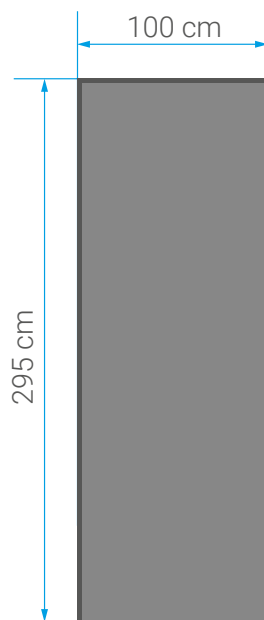

Bauzaunfahne

Die Bauzaunfahne mit individuellem Druck bietet weithin sichtbare Werbeflächen für Events und Baustellen. In luftiger Höhe von insgesamt ca. 5,55 m sind bedruckte Werbefahnen auch bei großem Besucherandrang stets gut erkennbar.

allbuy.one/249