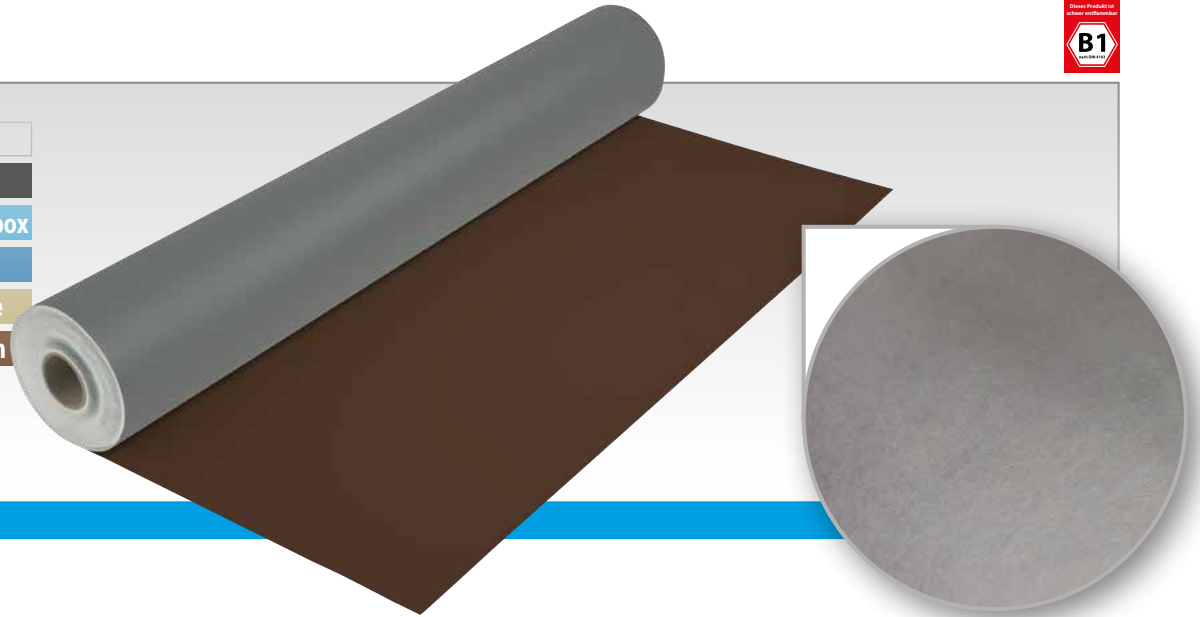

Marley Floor

Gewicht 1,60 kg/m²
Maße: 1,60 | 2,00 x 30 m

Marley Floor ist ein mobiler Tanzboden aus PVC mit zwei unterschiedlichen Farben für die temporäre Verlegung.

Im Vergleich zu anderen Tanzteppichen ist dieser Tanzboden beidseitig betanzbar. Der Tanzboden hat eine matte, sehr glatte Oberfläche

Schwarz	Weiß
Schwarz	Grau
Greenbox	Bluebox
Grün	Blau
Rot	Beige
Grau	Braun