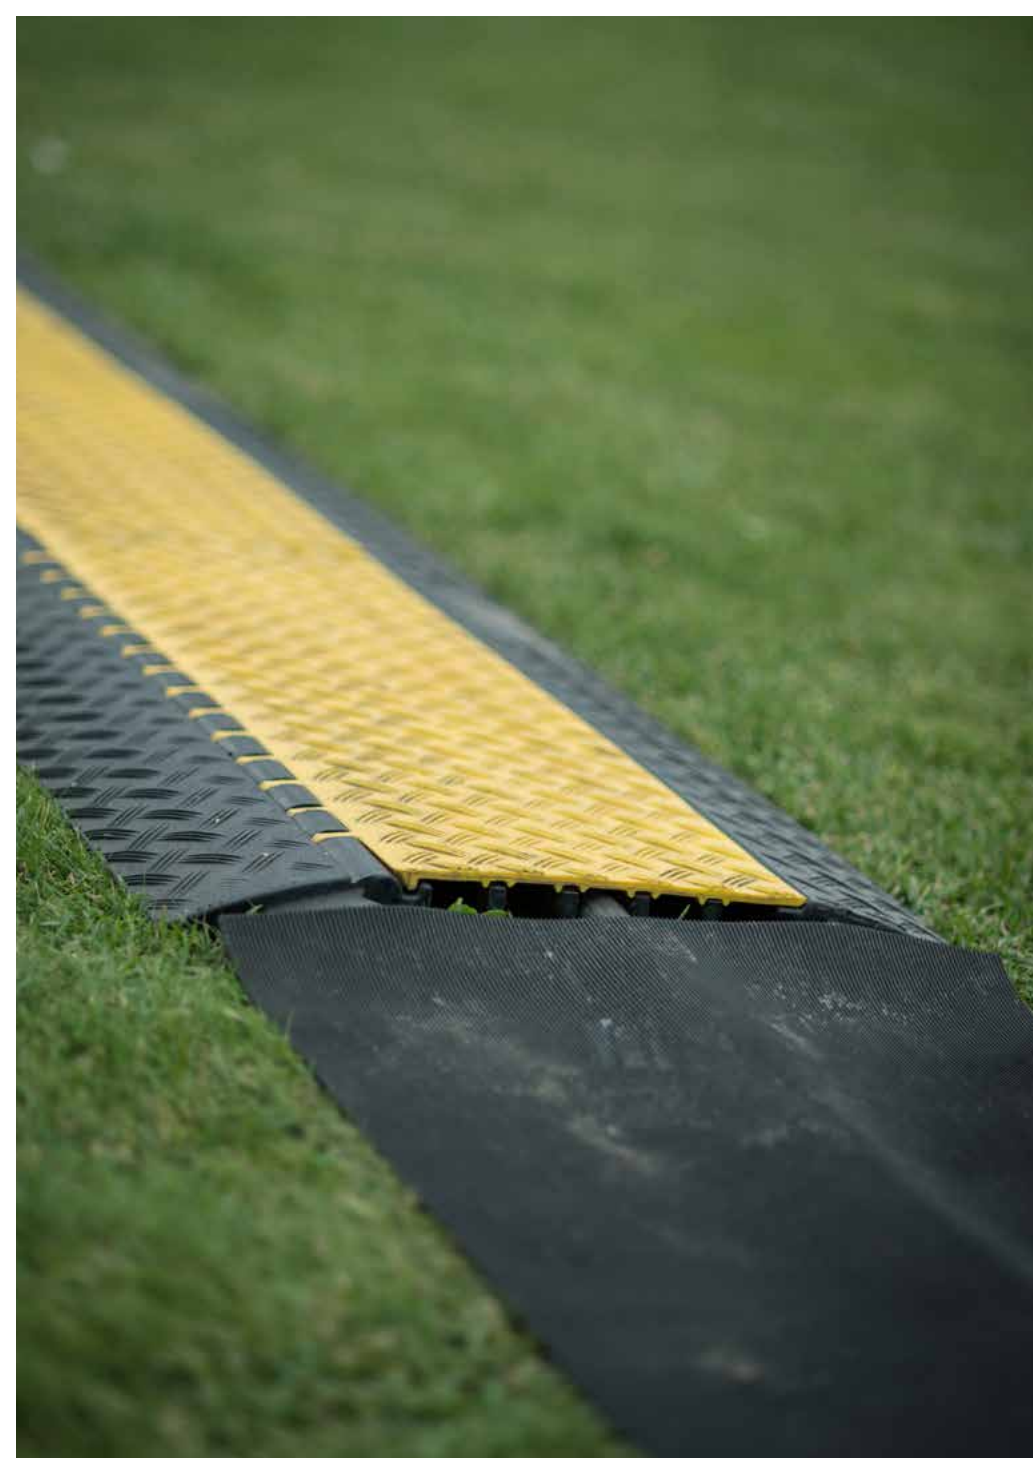

Die Stoffträgerschicht gewährleistet beste mechanische Eigenschaften

 allbuy.one/69

Kunstrasen

Rasenteppich

Der Rasenteppich ist ein günstiger Kunstrasen in natürlichem Grün.

Der Teppich hat eine weiche Struktur, er ist strapazierfähig und vielseitig verwendbar. Ob auf Terrasse, Dachgarten oder Balkon, mit dem Rasenteppich B1 entsteht grüner Rasen überall dort, wo kein natürliches Gras wächst.