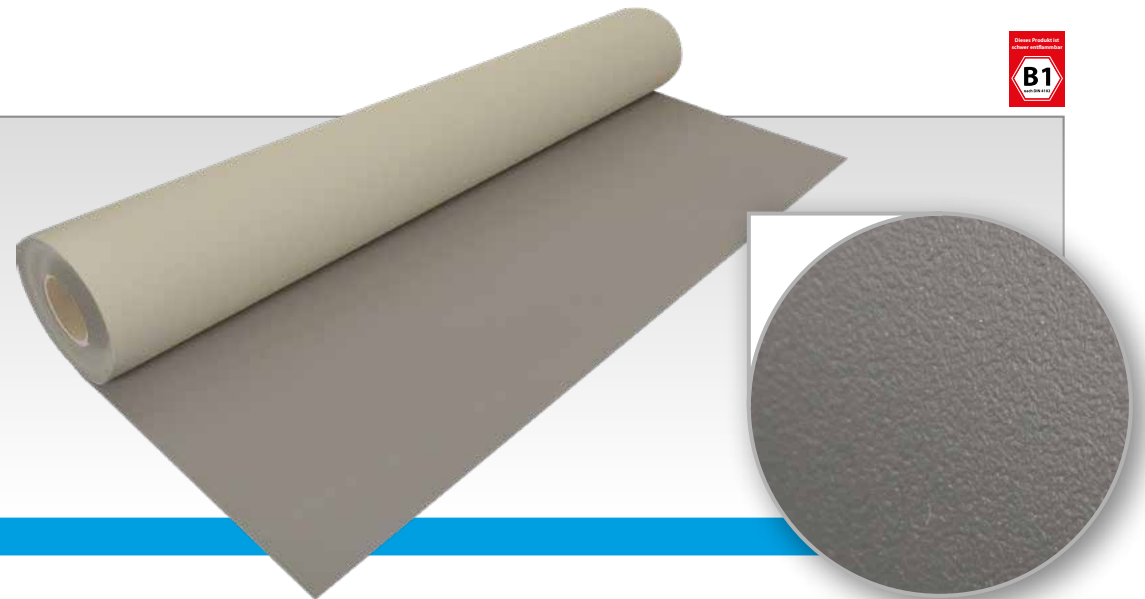

PVC Unigrip

Gewicht 1,60 kg/m²
Maße: 2,00 x 30 m

Der PVC Boden Unigrip ist ein rutschhemmender Bodenbelag nach R11. Er ist für die Verwendung in Küchenzelten, Catering- und Sanitärbereichen geeignet. Dank PU-vergüteter Oberfläche ist der Boden nicht nur rutschfest sondern auch kratzbeständig und robust.

Schwarz
Grau