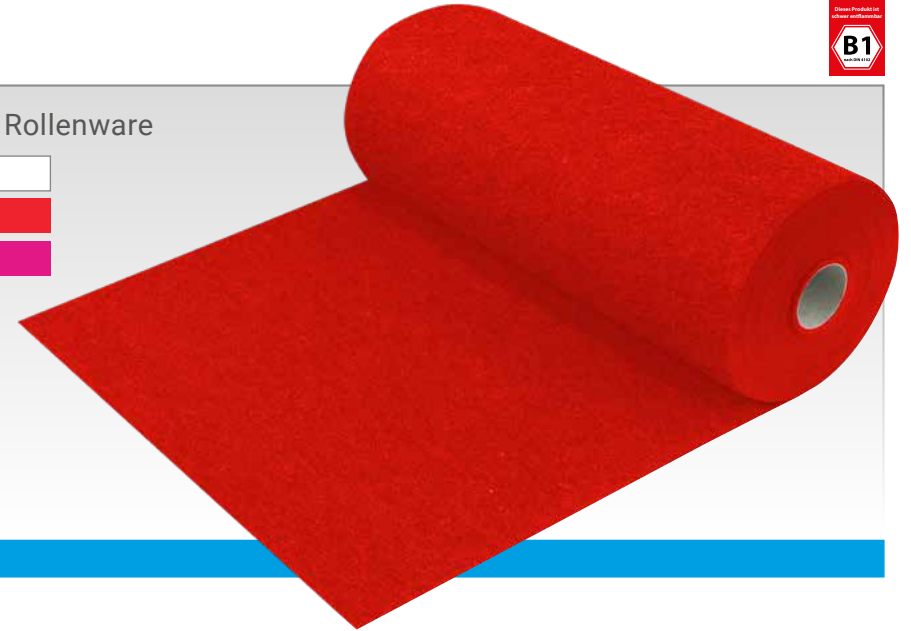

Merkmale allgemein:

- schwer entflammbar
- strapazierfähig, robust
- schnell und einfach verlegt
- trittschalldämmend
- fuselfrei

Rips 1m breit

Maße: 1 x 50 m | Rollenware

Weiß

Rot

Pink

allbuy.one/126