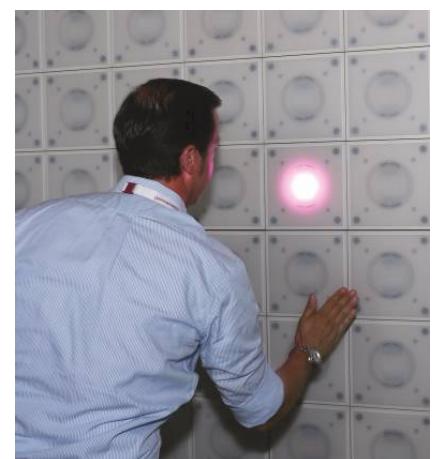

Brandingoptionen: 64 Tastenfelder mit ihrem Logoaufkleber und/oder Branding der unteren Blende.