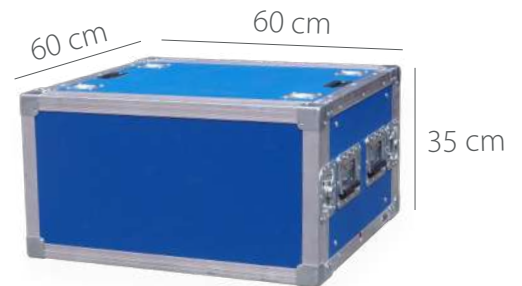

## Technische Daten

|                                   |                  |
|-----------------------------------|------------------|
| Max. Bandbreite (Mbit/s):         | 200 down / 60 up |
| Max. Bandbreite je User (Mbit/s): | 50 down / 20 up  |
| Maximale Anzahl an Usern:         | bis 500          |
| Maße (B / T / H):                 | 60 x 60 x 35 cm  |
| Transportgewicht:                 | 30 Kg            |