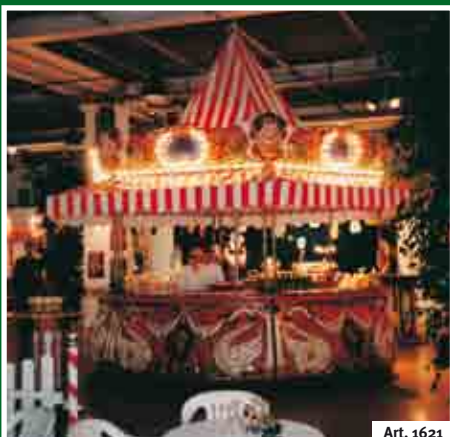

GLÜHWEINBARS

Art. 1621

GLÜHWEIN-BARS
Hochwertige Bars mit vielen Lichtern!