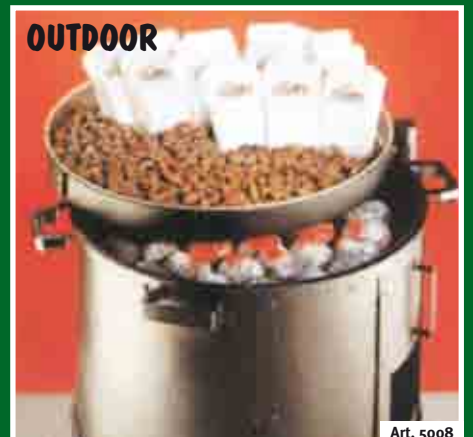

GLÜHWEINBARS

Art. 1621

GLÜHWEIN-BARS
Hochwertige Bars mit vielen Lichtern!

Art. 1619

Art. 5008

MARONI-OFEN
Für leckere Maroni.

Änderungen vorbehalten - Nachdruck, auch auszugsweise, nur mit unserer schriftlichen Genehmigung. © Copyright 2013 - KIGG GmbH Augsburg