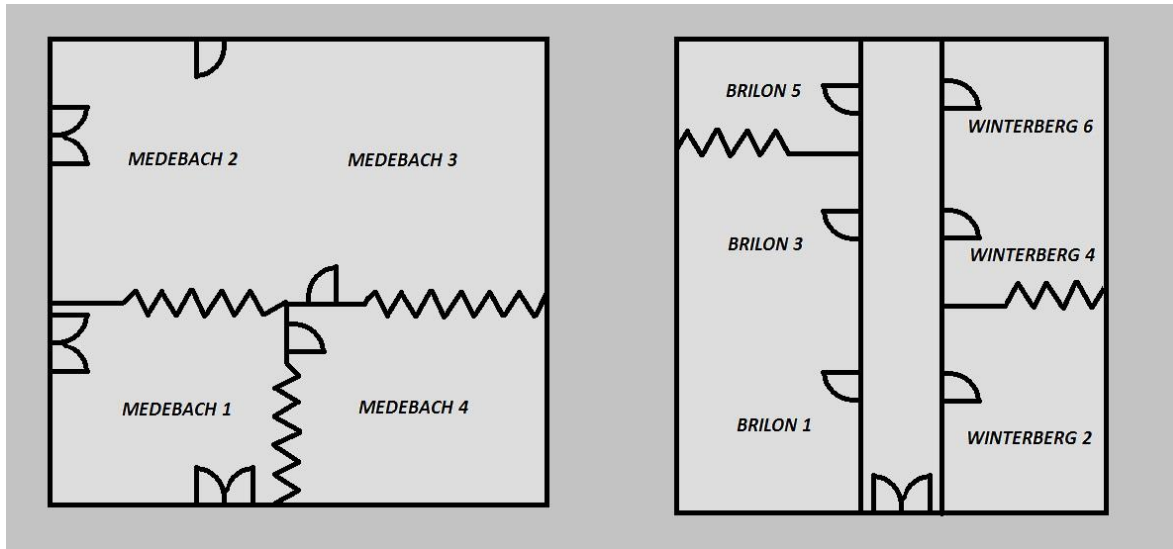

Business Center	Größe	m <sup>2</sup>	Kasten	U-Form	Schule	Kino	Cabaret	Block
	Meter				Personen			
Medebach ganz	19x18	354	80	70	136	336	-	120
Medebach 2+3	12x18	216	64	50	98	208	-	80
Medebach 1+4	7x18	126	40	35	49	117	-	40
Medebach 4	7x8	56	20	16	14	35	12	14
Medebach 1	7x10	70	26	20	21	70	-	21
Winterberg ganz	19x8	152	48	42	56	130	-	50
Winterberg 4+6	12x8	96	36	30	35	81	-	30
Winterberg 2	7x8	56	20	14	14	30	12	14
Brilon ganz	19x8	152	48	42	56	130	-	50
Brilon 5	7x8	56	20	14	14	30	12	14
Brilon 1+3	12x8	96	36	30	35	81	20	30
<b>Multifunktionshalle</b>	<b>34x38</b>	<b>1290</b>			<b>450</b>	<b>750</b>		